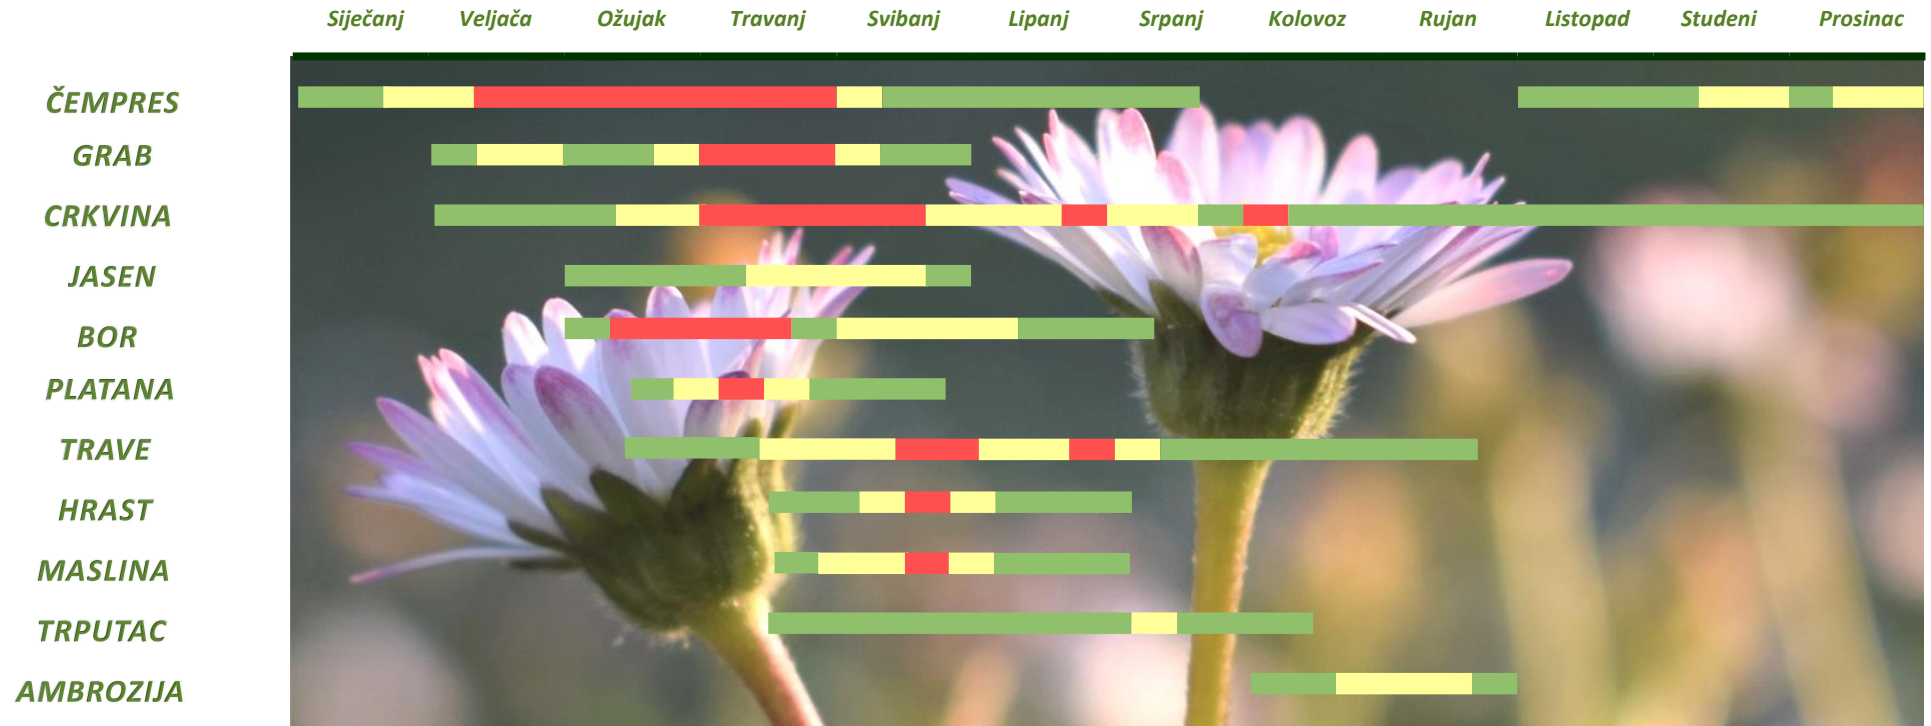

PELUDNI KALENDAR MEDITERANSKE HRVATSKE

KONCENTRACIJA PELUDA:

-  **NISKA** – samo će izuzetno osjetljive osobe osjetiti tegobe
-  **UMJERENA** – većina će osjetljivih osoba osjetiti tegobe
-  **VISOKA** – sve će osjetljive osobe osjetiti tegobe