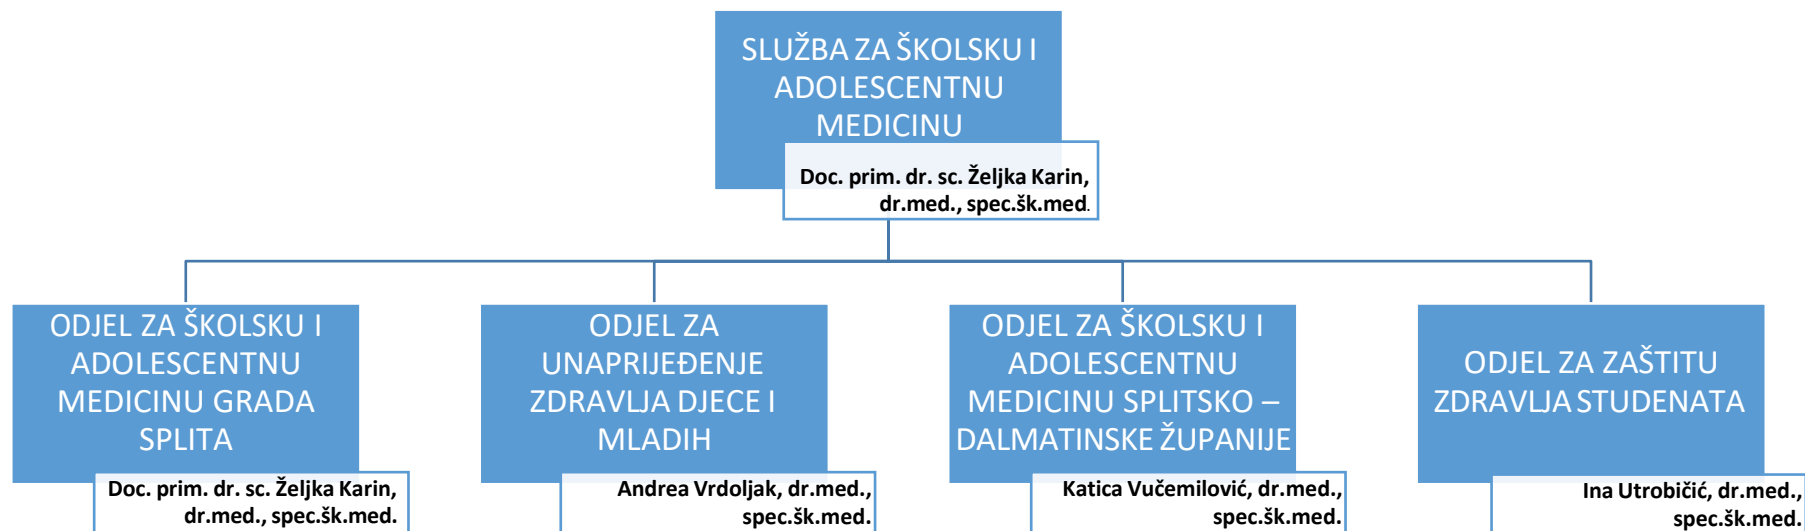

SLUŽBA ZA ŠKOLSKU I ADOLESCENTNU MEDICINU

TIMOVİ SPECIJALISTA ŠKOLSKE MEDICINE S PRIPADAJUĆIM ŠKOLAMA I FAKULTETIMA

TIM	OSNOVNE ŠKOLE	SREDNJE ŠKOLE	FAKULTETI
<p><u>Voditeljica Službe</u> Doc. prim. dr. sc. Željka Karin, dr. med., spec. šk. med.</p> <p><u>Glavna sestra Službe</u> Anita Buljan, prvostupnica sestrinstva anita.buljan@nzjz-split.hr Vukovarska 46 Tel./fax: 021/315-957</p>	/	Zdravstvena škola	Medicinski fakultet (+dentalna medicina) Odjel zdravstvenih studija