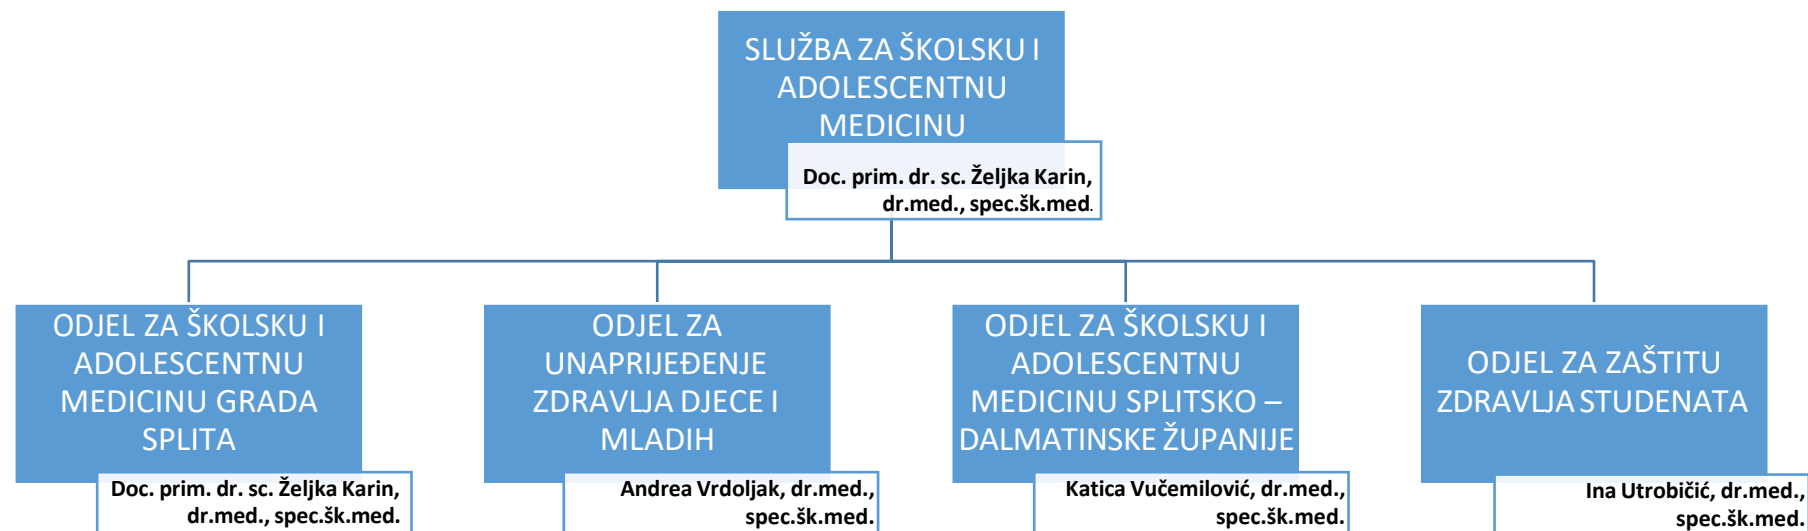

SLUŽBA ZA ŠKOLSKU I ADOLESCENTNU MEDICINU

TIMOVİ SPECIJALISTA ŠKOLSKE MEDICINE S PRIPADAJUĆIM ŠKOLAMA I FAKULTETIMA

TIM	OSNOVNE ŠKOLE	SREDNJE ŠKOLE	FAKULTETI
<p><u>Voditeljica Službe</u> Doc. prim. dr. sc. Željka Karin, dr. med., spec. šk. med.</p> <p><u>Glavna sestra Službe</u> Anita Buljan, magistra sestrinstva anita.buljan@nzjz-split.hr Vukovarska 46 Tel./fax: 021/315-957</p>	/	Zdravstvena škola	Medicinski fakultet (+dentalna medicina) Odjel zdravstvenih studija