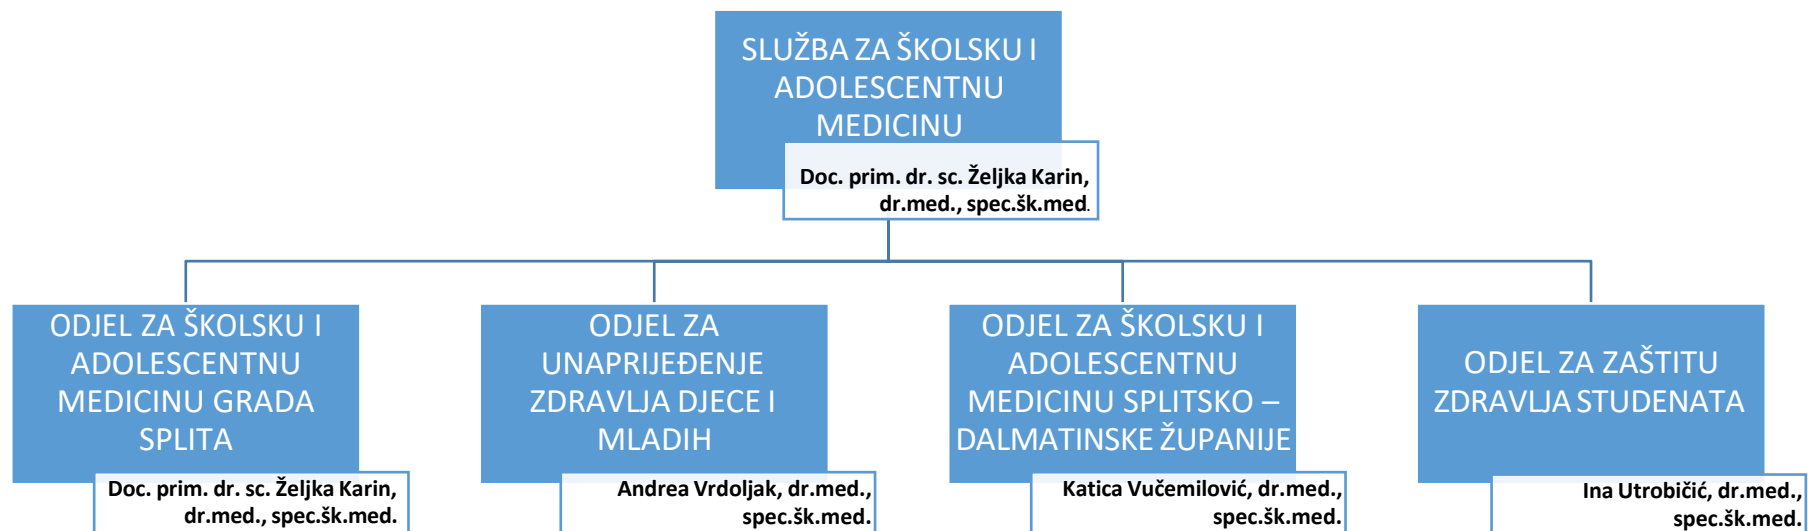

SLUŽBA ZA ŠKOLSKU I ADOLESCENTNU MEDICINU

TIMOVİ SPECIJALISTA ŠKOLSKE MEDICINE S PRIPADAJUĆIM ŠKOLAMA I FAKULTETIMA

TIM	OSNOVNE ŠKOLE	SREDNJE ŠKOLE	FAKULTETI
<p><u>Voditeljica Službe</u> Doc. prim. dr. sc. Željka Karin, dr. med., spec. šk. med.</p> <p><u>Glavna sestra Službe</u> Anita Buljan, magistra sestrinstva anita.buljan@nzjz-split.hr Vukovarska 46 Tel./fax: 021/315-957</p>	/	Zdravstvena škola	<p>Medicinski fakultet</p> <p>Fakultet zdravstvenih znanosti</p> <p>Edukacijsko-rehabilitacijski fakultet Zagreb – podružnica Split (studij logopedije)</p>