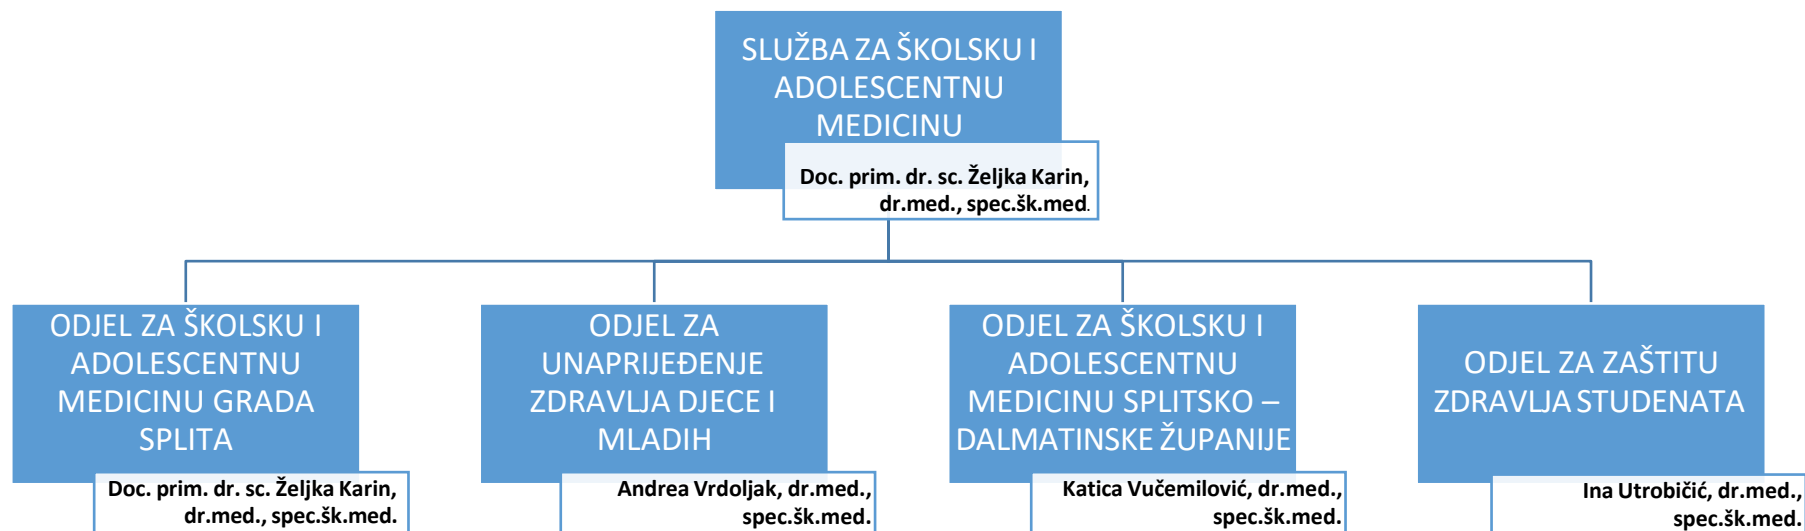

SLUŽBA ZA ŠKOLSKU I ADOLESCENTNU MEDICINU

TIMOVİ SPECIJALISTA ŠKOLSKE MEDICINE S PRIPADAJUĆİM ŠKOLAMA I FAKULTETIMA

TIM	OSNOVNE ŠKOLE	SREDNJE ŠKOLE	FAKULTETI
<u>Voditeljica Službe</u> Doc. prim. dr. sc. Željka Karin, dr. med., spec. šk. med. <u>Glavna sestra Službe</u> Anita Buljan, magistra sestrinstva anita.buljan@nzjz-split.hr Vukovarska 46 Tel./fax: 021/315-957	/	Zdravstvena škola	Medicinski fakultet Fakultet zdravstvenih znanosti Edukacijsko-rehabilitacijski fakultet Zagreb – podružnica Split (studij logopedije)