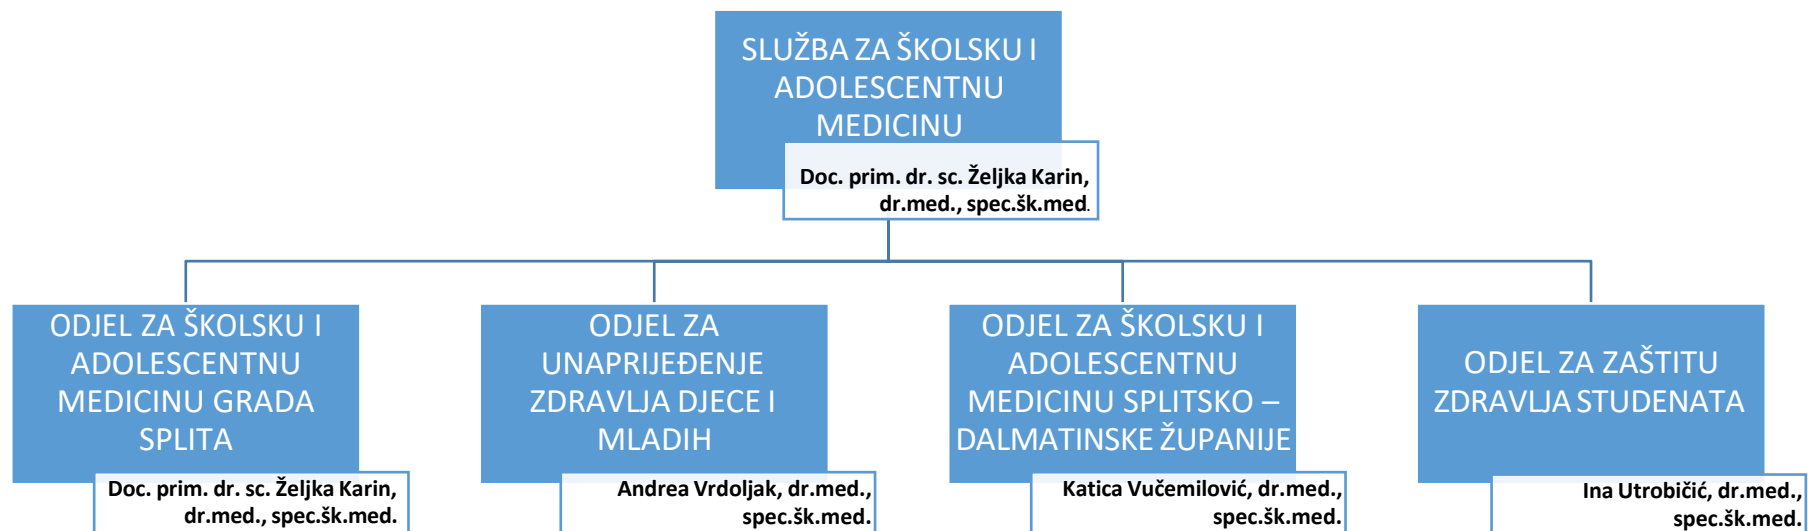

# SLUŽBA ZA ŠKOLSKU I ADOLESCENTNU MEDICINU

## TIMOVİ SPECIJALISTA ŠKOLSKE MEDICINE S PRIPADAJUĆIM ŠKOLAMA I FAKULTETIMA

TIM	OSNOVNE ŠKOLE	SREDNJE ŠKOLE	FAKULTETI
<p><b><u>Voditeljica Službe</u></b> Doc. prim. dr. sc. Željka Karin, dr. med., spec. šk. med.</p> <p><b><u>Glavna sestra Službe</u></b> Anita Buljan, magistra sestrinstva <a href="mailto:anita.buljan@nzjz-split.hr">anita.buljan@nzjz-split.hr</a> Vukovarska 46 Tel./fax: 021/315-957</p>	/	Zdravstvena škola	<p>Medicinski fakultet</p> <p>Fakultet zdravstvenih znanosti</p> <p>Edukacijsko-rehabilitacijski fakultet Zagreb – podružnica Split (studij logopedije)</p>